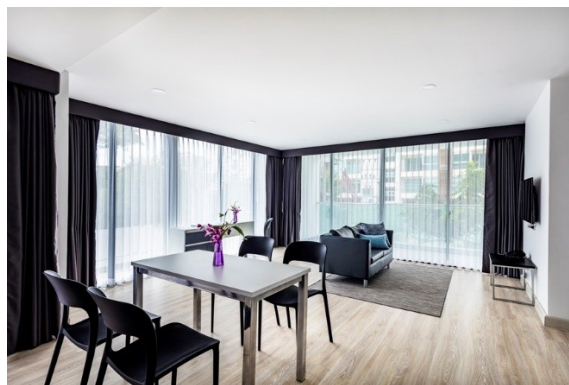

客室には、上質なベッドリネンと家具、便利で広々としたバスルーム設備、アメニティが備わっています。また、全ての客室には、ウォシュレットが完備されております。