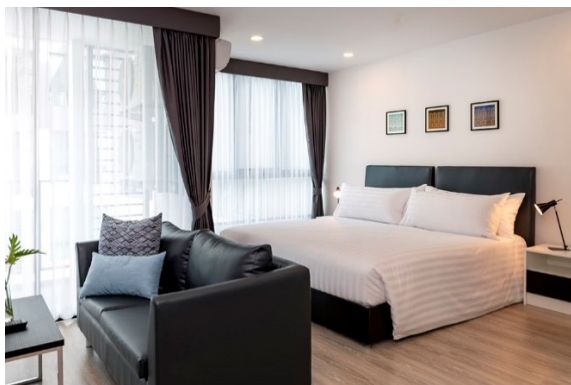

客室には、上質なベッドリネンと家具、便利で広々としたバスルーム設備、アメニティが備わっています。また、全ての客室には、ウォシュレットが完備されております。