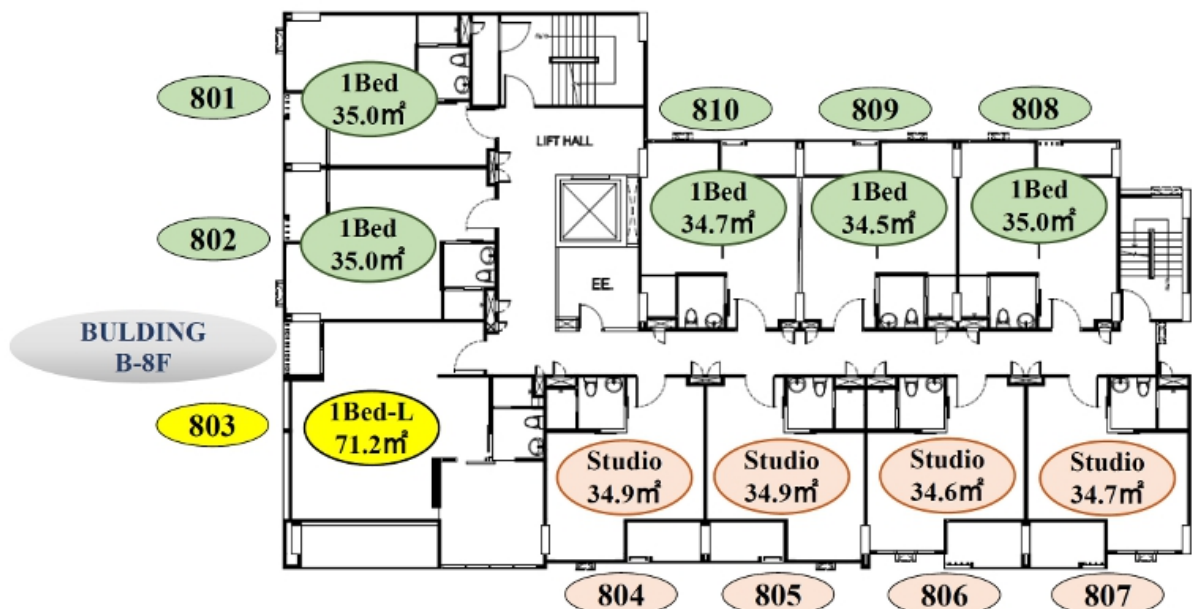

<フロアプラン>