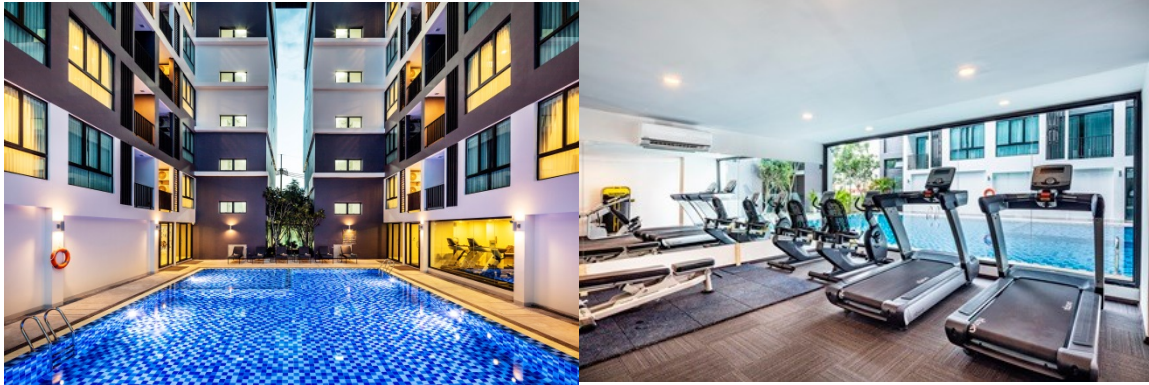

RIZIN HOTEL & RESIDENCES「PATTAYA」は、2018年9月にホテルとして誕生致しました。

当ホテルは短期または長期休暇のための海外駐在者、両方のニーズに合わせた設計をしております。パタヤの静かで緑豊かなサウスパタヤの住宅街に位置し、アパートメントスタイルの広い客室とスイートを130室提供しています。35㎡からの客室はパタヤでは希少で、ゆったりとしたくつろげる空間をご提供いたします。

The Rizinに長期滞在するゲストは、リクエストに応じてパーソナルシェフによる客室での美味しい食事を召し上がることができ、自宅のような快適さを堪能できます。

Rizinはパタヤでの新しいライフスタイルを提供し、ゲストのあらゆるニーズを満たすサービスを提供することができます。

<宿泊施設の130室の客室>

・スタジオ (35㎡)	112室
・プレミアスイート (60㎡) (バスタブ完備)	4室
・マスタースイート (67㎡)	10室
・デュプレックススイート (70㎡)	4室